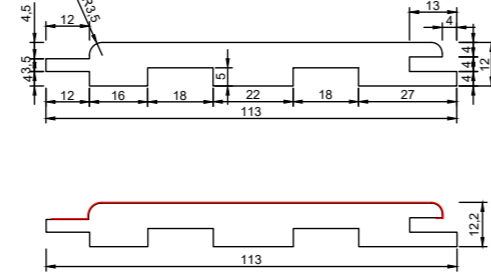

POLO

Ölçü /Measure(mm)	12x113x2800
Paket İçi Adet /Quantity In Package	8 adet/ pieces
Paket Ağırlık /Package Weight	24 kg
Adet Metrekare /Quantity Square Metre	0,31 m²

“The 12113-01 Wall Panels adds elegance and style to your living spaces. With its soft lines and modern color options, it provides an aesthetic touch to your interiors. Its durable structure ensures long-lasting use, while the easy installation feature allows you to complete your decoration projects quickly. Ideal for both residential and commercial spaces, this profile combines sophistication and functionality.”

“12113-01 Duvar Profili, yaşam alanlarınıza zarafet ve stil kazandırır. Yumuşak hatları ve modern renk seçenekleriyle mekanlarınıza estetik bir dokunuş sağlar. Dayanıklı yapısı sayesinde uzun ömürlü kullanım sunar ve kolay montaj özelliğiyle dekorasyon projelerinizi hızla tamamlamanızı sağlar. Hem ev hem de ticari alanlar için ideal bir çözüm olan bu profil, şıklık ve fonksiyonelliği bir arada sunar.”

Kutu Ölçüleri/ Box Dimensions

Uzunluk/ Length	280 cm
Genişlik/ Width	24 cm
Kalınlık/ Thickness	8 cm

Ela Pembesi
Hazel Pink

Ada Yeşili
Island Green

Saten Beyaz
Satin White

Saten Antrasit
Satin Anthracite

Kanyon
Canyon