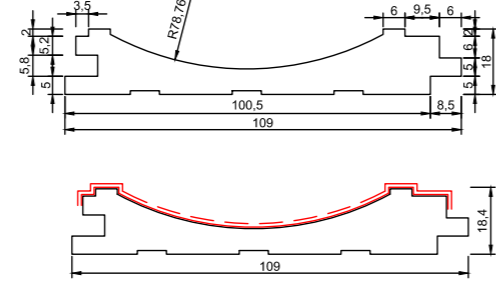

MOON

Ölçü /Measure(mm)	18x109x2800
Paket İçi Adet /Quantity In Package	6 adet/ pieces
Paket Ağırlık /Package Weight	15 kg
Adet Metrekare /Quantity Square Metre	0,28 m²

“Moon Duvar Profili, şıklığı ve zarafeti bir araya getirerek mekanlarınıza şık bir atmosfer kazandırır. Modern renk seçenekleri ve doğal ahşap tonlarıyla her türlü dekorasyona uyum sağlar. Estetik yapısı kadar dayanıklılığıyla da öne çıkan Moon, kolay montaj avantajı sunarak projelerinizde zaman kazandırır. Hem ev hem de ticari alanlar için ideal bir tercih olan Moon, uzun ömürlü kullanım sağlayarak mekanlarınıza değer katar.”

“Moon Wall Panels brings stylish and elegance to your spaces, offering a refined atmosphere. With modern color options and natural wood tones, it complements any decor style seamlessly. Known for both its aesthetics and durability, Moon provides easy installation, saving time on your projects. Ideal for both residential and commercial spaces, it ensures long-lasting use, adding value to your interiors.”

Kutu Ölçüleri/ Box Dimensions

Uzunluk / Length	280 cm
Genişlik / Width	24 cm
Kalınlık / Thickness	8 cm

Su Yeşili
Water Green

Saten Beyaz
Satin White

Gül Kuru
Rose Dried

Saten Siyah
Satin Black

Ela Pembesi
Hazel Pink