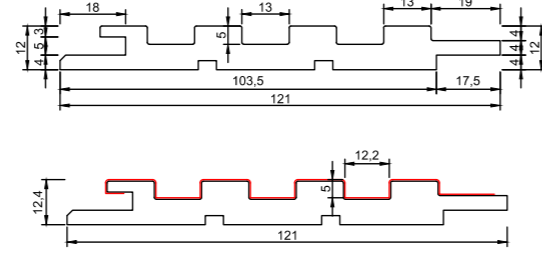

DORE

Ölçü /Measure(mm)	12x121x2800
Paket İçi Adet /Quantity In Package	8 adet/ pieces
Paket Ağırlık /Package Weight	24 kg
Adet Metrekare /Quantity Square Metre	0,33 m²

“Dore Duvar Profili, zarafeti ve sade şıklığı bir araya getirerek yaşam alanlarınıza modern bir görünüm kazandırır. İnce çizgileri ve yumuşak renk tonlarıyla her mekana estetik bir dokunuş sunar. Kolay montaj imkanı sayesinde hızlıca uygulanabilir, hem ev hem de ticari alanlar için ideal çözümler sunar. Dayanıklı yapısı ile uzun yıllar kullanılacak bir dekoratif tamamlayıcıdır.”

“Dore Wall Panels brings elegance and subtle sophistication to your living spaces, offering a modern look. With its fine lines and soft color tones, it adds a touch of aesthetics to any space. Thanks to its easy installation, it can be applied quickly, making it an ideal solution for both residential and commercial areas. Its durable structure ensures long-lasting use as a decorative complement.”

Kutu Ölçüleri/ Box Dimensions

Uzunluk / Length	280 cm
Genişlik / Width	24 cm
Kalınlık / Thickness	8 cm

Teak
Teak

Saten Ayaşı
Satin Moonstone

Kumtaşı
Sandstone

Kanyon
Canyon

Soft Siyah
Soft Black