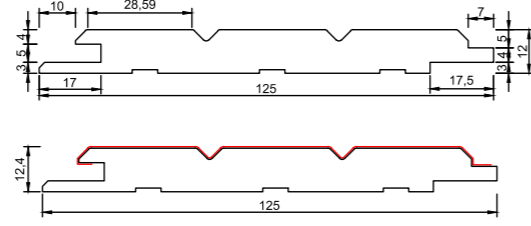

ALFA

Ölçü /Measure(mm)	12x125x2800
Paket İçi Adet /Quantity In Package	8 adet/ pieces
Paket Ağırlık /Package Weight	23 kg
Adet Metrekare /Quantity Square Metre	0,35 m²

“Alfa Duvar Profili, güçlü ve zarif tasarımıyla mekanlarınıza modern bir dokunuş katar. Doğal ahşap tonları ve farklı renk seçenekleriyle her dekorasyon tarzına uyum sağlar. Dayanıklı yapısıyla uzun ömürlü kullanım sunar ve akustik özellikleriyle konforlu bir ortam oluşturur. Kolay montaj imkanı sayesinde projelerinize hız katar, hem ev hem de ticari mekanlar için ideal bir tercihtir.”

“Alfa Wall Panels adds a modern touch to your spaces with its strong and elegant design. Offering natural wood tones and various color options, it seamlessly integrates into any decor style. Its durable structure ensures long-lasting use, while its acoustic features create a comfortable atmosphere. With easy installation, it accelerates your projects, making it an ideal choice for both residential and commercial spaces.”

Kutu Ölçüleri/ Box Dimensions

Uzunluk / Length	280 cm
Genişlik / Width	24 cm
Kalınlık / Thickness	8 cm

Teak
Teak

Arizona Çam
Arizona Pine

Su Yeşili
Water Green

Gök Gri
Sky Grey

Toprak
Soil