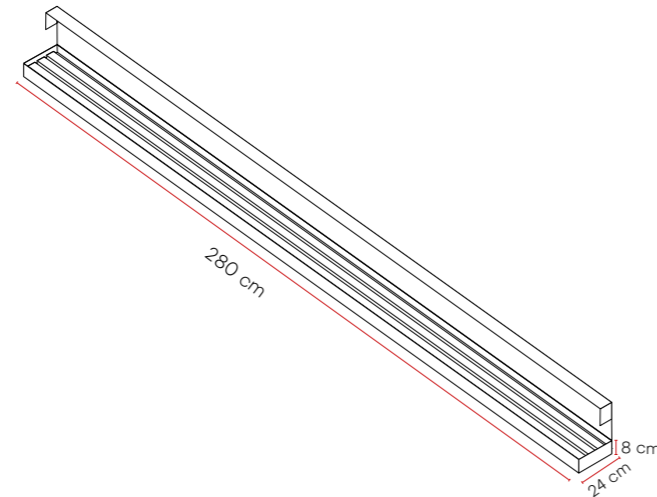

Kutu Ölçüleri/ Box Dimensions

Uzunluk/ Length	280 cm
Genişlik/ Width	24 cm
Kalınlık/ Thickness	8 cm