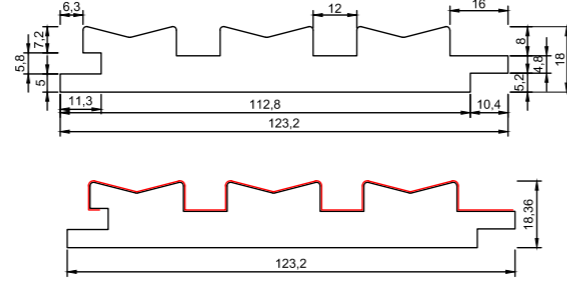

LOTUS

Ölçü /Measure(mm)	18x123x2800
Paket İçi Adet /Quantity In Package	6 adet/ pieces
Paket Ağırlık /Package Weight	22 kg
Adet Metrekare /Quantity Square Metre	0,34 m²

“Lotus Duvar Profili, zarif tasarımı ve modern detaylarıyla yaşam alanlarınıza estetik bir dokunuş katar. Geometrik çizgileri ve dayanıklı yapısıyla hem dekoratif hem de uzun ömürlü bir çözüm sunar. Kolay montaj özelliği sayesinde uygulama sürecini hızlandırırken, her dekorasyon stiline uyum sağlar. Lotus, ev ve ticari mekanlarda şıklık ve kaliteyi bir araya getiren mükemmel bir tercihtir.”

“Lotus Wall Panels adds an aesthetic touch to your living spaces with its elegant design and modern details. Featuring geometric lines and a durable structure, it offers both a decorative and long-lasting solution. Its easy installation feature accelerates the application process while seamlessly blending with any decor style. Lotus is a perfect choice for bringing elegance and quality to residential and commercial spaces.”

Kutu Ölçüleri/ Box Dimensions

Uzunluk / Length	280 cm
Genişlik / Width	24 cm
Kalınlık / Thickness	8 cm

Açık Kanyon
Light Canyon

Kumtaşı
Sandstone

Açık Naturel Ceviz
Light Natural Walnut

Soft Siyah
Soft Siyah

Buz Gri
Ice Grey