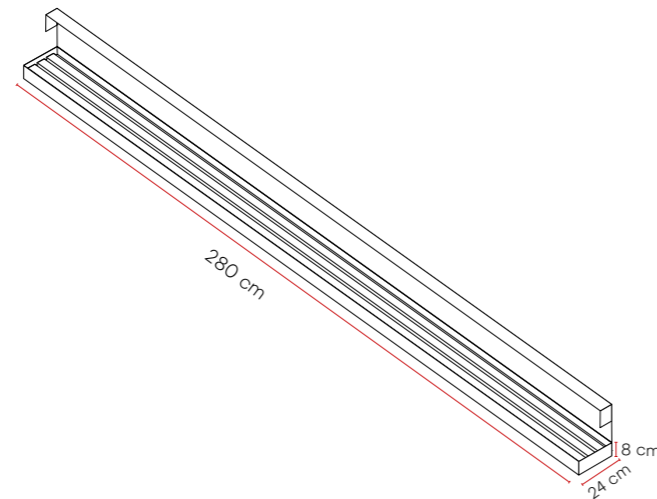

Kutu Ölçüleri/ Box Dimensions

Uzunluk / Length	280 cm
Genişlik / Width	24 cm
Kalınlık / Thickness	8 cm