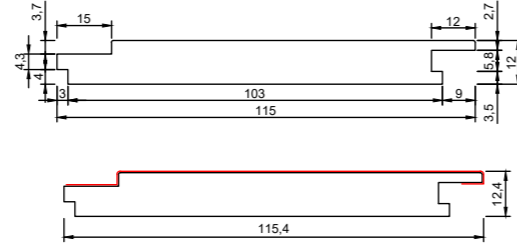

ÇAPA

Ölçü /Measure(mm)	12x115x2800
Paket İçi Adet /Quantity In Package	8 adet/ pieces
Paket Ağırlık /Package Weight	24 kg
Adet Metrekare /Quantity Square Metre	0,28 m²

“Çapa Duvar Profili, yalın tasarımı ve sade renkleriyle mekanlara huzurlu bir atmosfer kazandırır. Modern ve minimalist yaşam alanları için ideal bir seçenek olan Çapa, her türlü dekorasyon stiline uyum sağlar. Dayanıklı malzemesi sayesinde uzun ömürlü kullanım sunar, kolay uygulanabilir yapısıyla projelerde pratik çözümler sağlar. Hem ev hem de ticari mekanlarda estetik ve işlevselliği bir araya getirir.”

“Çapa Wall Panels brings a peaceful atmosphere to spaces with its simple design and neutral colors. Ideal for modern and minimalist living areas, Çapa seamlessly integrates with any interior style. It offers long-lasting durability with its robust material while providing practical solutions with easy installation. A perfect combination of aesthetics and functionality for both residential and commercial spaces.”

Kutu Ölçüleri/ Box Dimensions

Uzunluk / Length	280 cm
Genişlik / Width	24 cm
Kalınlık / Thickness	8 cm

Saten Beyaz
Satin White

Toprak
Soil

Saten Keten
Satin Linen

Kumtaşı
Sandstone

Su Yeşili
Water Green