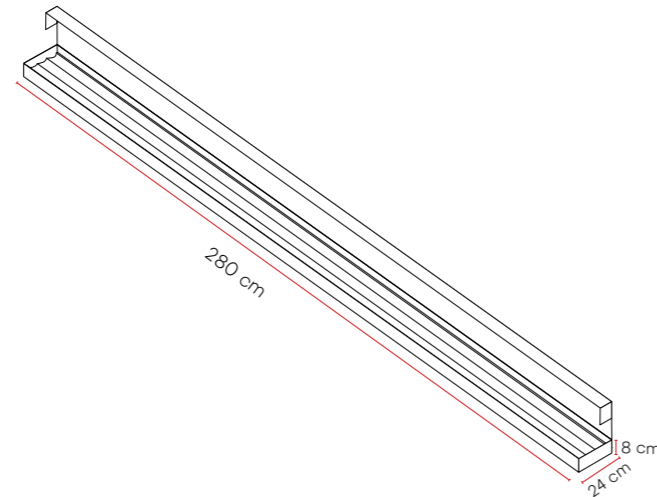

Kutu Ölçüleri/ Box Dimensions

Uzunluk / Length	280 cm
Genişlik / Width	24 cm
Kalınlık / Thickness	8 cm