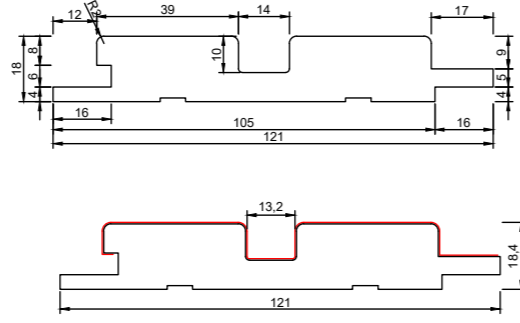

PLUS

Ölçü /Measure(mm)	18x121x2800
Paket İçi Adet /Quantity In Package	6 adet/ pieces
Paket Ağırlık /Package Weight	24 kg
Adet Metrekare /Quantity Square Metre	0,33 m²

“Plus Duvar Profili, sade ve zarif çizgileriyle mekanlara şık bir görünüm kazandırır. Doğal ahşap tonlarıyla uyum sağlayan modern yapısı, hem ev hem de ticari alanlarda dekoratif çözümler sunar. Kolay montaj özelliği sayesinde projelere hız kazandırırken, dayanıklı malzemesi ile uzun ömürlü kullanım imkanı sunar. Plus, estetik ve fonksiyonelliği bir arada sunarak mekanlarınıza şıklık katar.”

“Plus Wall Panels adds a stylish look to spaces with its simple and elegant lines. Its modern structure, complemented by natural wood tones, offers decorative solutions for both residential and commercial areas. With easy installation, it speeds up projects while ensuring long-lasting use with its durable material. Plus combines aesthetics and functionality, adding a touch of elegance to your interiors.”

Kutu Ölçüleri/ Box Dimensions

Uzunluk/ Length	280 cm
Genişlik/ Width	24 cm
Kalınlık/ Thickness	8 cm

Açık Naturel Ceviz
Light Natural Walnut

Soft Siyah
Soft Black

Anadolu Ceviz
Anatolian Walnut

Koyu Altın Meşe
Dark Golden Oak

Kumtaşı
Sandstone