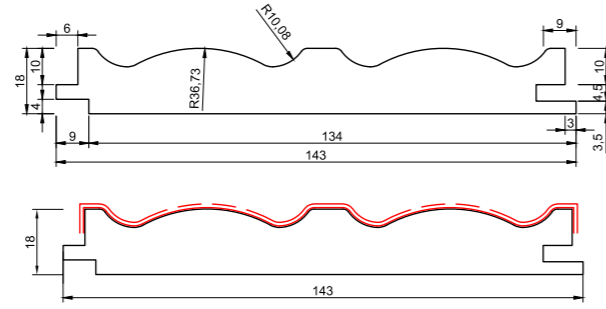

VENEDİK

Ölçü /Measure(mm)	18x142x2800
Paket İçi Adet /Quantity In Package	6 adet/ pieces
Paket Ağırlık /Package Weight	25 kg
Adet Metrekare /Quantity Square Metre	0,40 m²

“Venedik Duvar Profili, doğal ahşap dokusuyla modern ve klasik tasarımlara estetik bir uyum sağlar. Zarif çizgileri ve farklı renk seçenekleriyle yaşam alanlarınıza sıcaklık katar. Kolay montaj imkanı sunarak hızlı çözümler sağlar, dayanıklı yapısı ile uzun ömürlü kullanım sunar. Hem ev hem de ticari alanlarda dekoratif bir atmosfer yaratarak mekanlarınıza kalite ve stil kazandırır.”

“Venedik Wall Panels offers a perfect blend of modern and classic designs with its natural wood texture. With elegant lines and various color options, it brings warmth to your spaces. Providing easy installation for quick solutions, its durable structure ensures long-lasting use. Ideal for both residential and commercial areas, Venedik adds a decorative ambiance with quality and style.”

Kutu Ölçüleri/ Box Dimensions

Uzunluk / Length	280 cm
Genişlik / Width	24 cm
Kalınlık / Thickness	8 cm

Latte Ceviz
Latte Walnut

Bambu
Bamboo

Gül Kuru
Rose Dried

Ada Yeşili
Island Green

Parlament Mavi
Parliament Blue