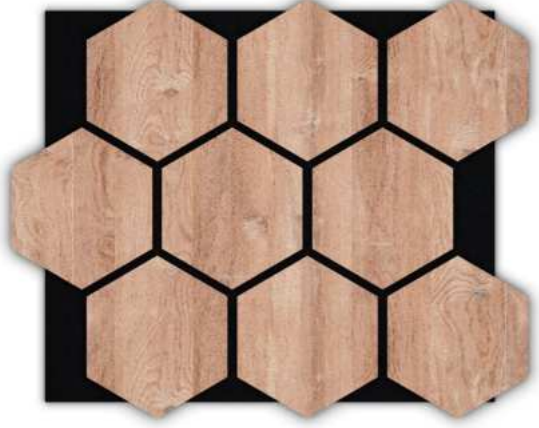

PETEK AKUSTİK PANEL

PETEK AQUESTIC PANEL