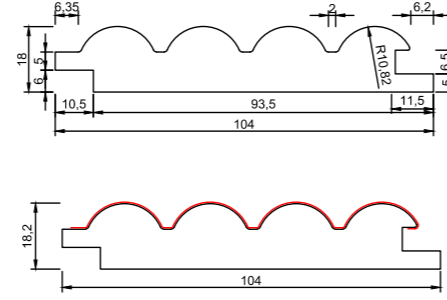

VODA

Ölçü /Measure(mm)	18x104x2800
Paket İçi Adet /Quantity In Package	6 adet/ pieces
Paket Ağırlık /Package Weight	16 kg
Adet Metrekare /Quantity Square Metre	0,29 m²

“Voda Duvar Profili, modern çizgileri ve sade renkleriyle yaşam alanlarınıza huzurlu bir atmosfer kazandırır. Doğal tonlarıyla her dekorasyon stiline uyum sağlar ve şıklığı işlevsellikle birleştirir. Kolay montaj imkanı sayesinde projelerinizde hızlı çözümler sunar. Dayanıklı yapısı ile uzun ömürlü kullanım sağlar ve hem ev hem de ticari mekanlar için mükemmel bir seçimdir.”

“Voda Wall Panels adds a peaceful atmosphere to your living spaces with its modern lines and subtle colors. Its natural tones blend effortlessly with any decor style, combining elegance with functionality. Offering easy installation, it provides quick solutions for your projects. With a durable structure, Voda ensures long-lasting use, making it a perfect choice for both residential and commercial spaces.”

Kutu Ölçüleri/ Box Dimensions

Uzunluk / Length	280 cm
Genişlik / Width	24 cm
Kalınlık / Thickness	8 cm

Koyu Naturel Ceviz
Dark Natural Walnut

Teak
Teak

Su Yeşili
Water Green

Saten Aytaşı
Satin Moonstone

Gül Kuru
Rose Dried