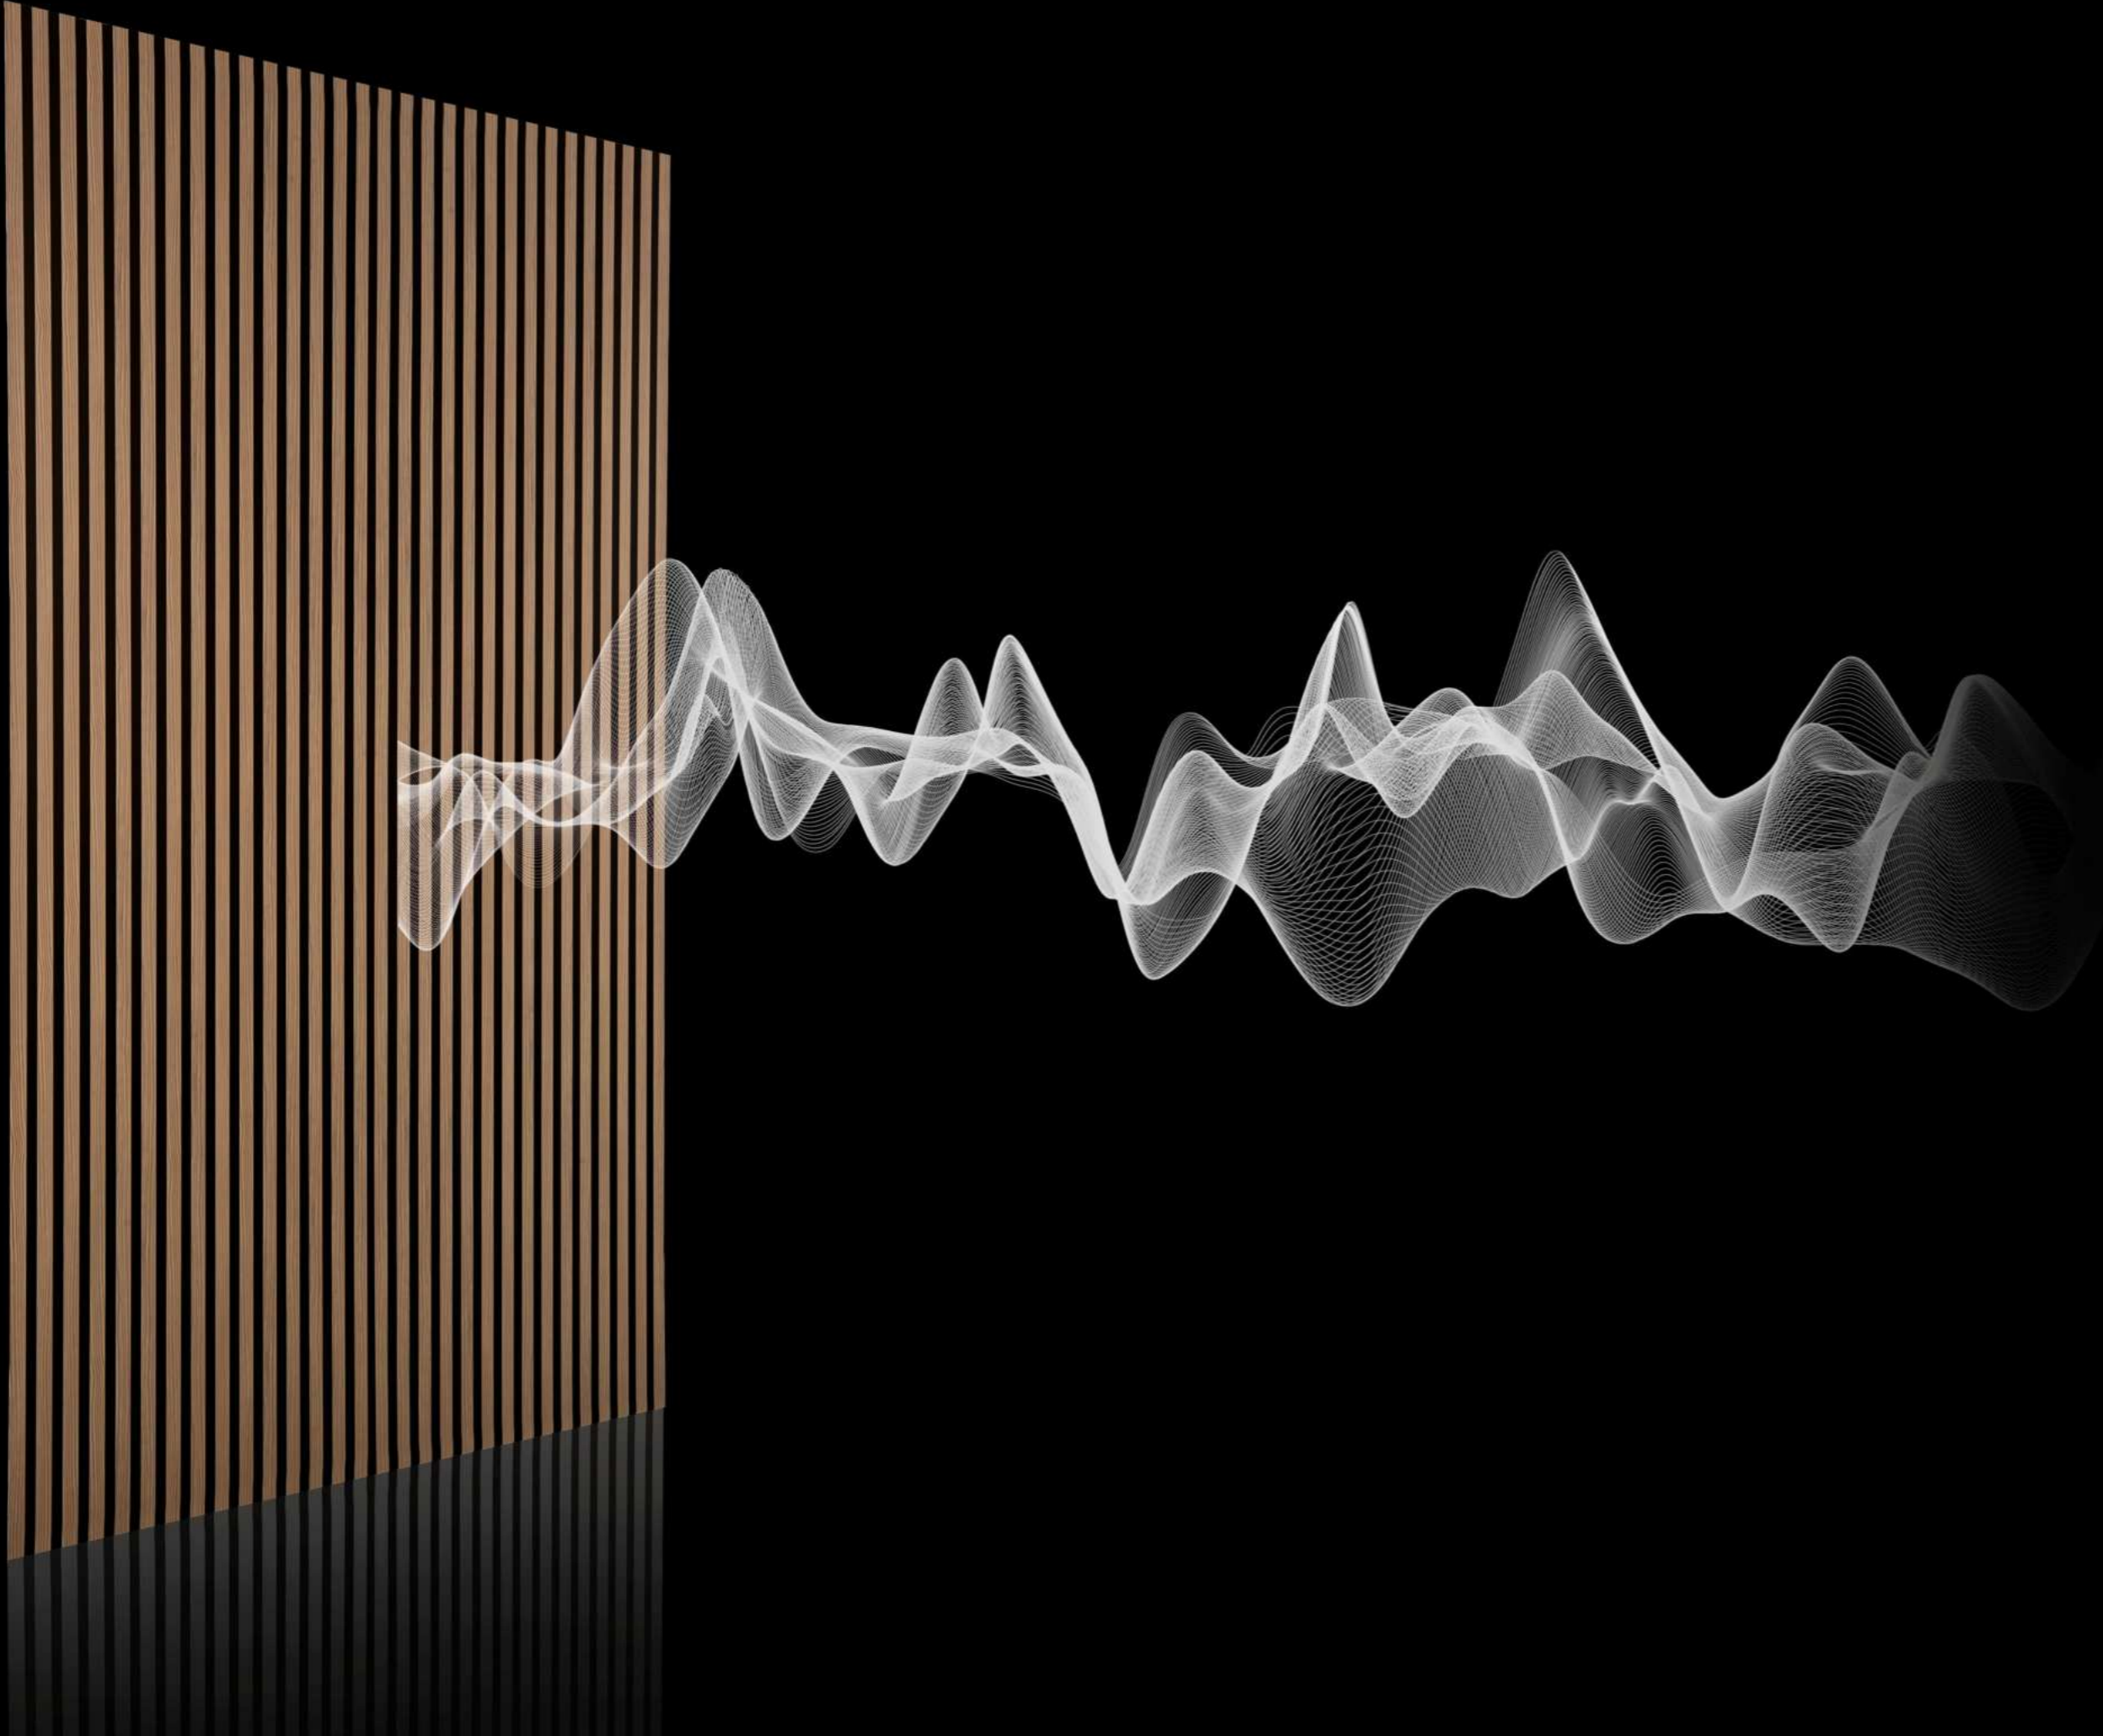

AKUSTİK PANELLER
ACOUSTICS PANELS

**Sessizlik için
Tasarlandı,
Şıklık için
Üretildi**

Designed for
Silence,
Crafted for
Style