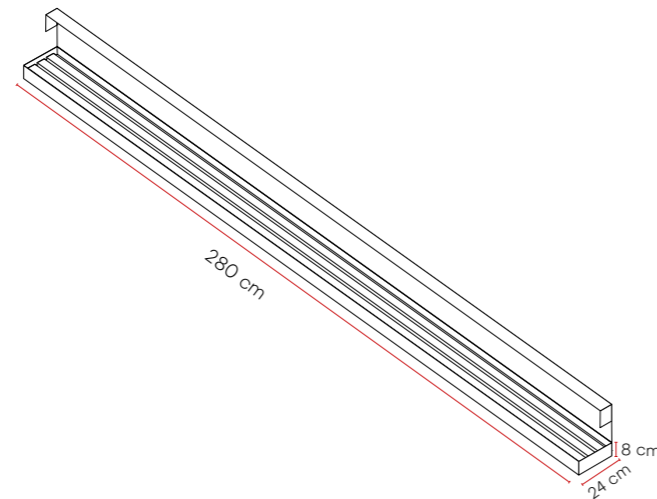

Kutu Ölçüleri/ Box Dimensions

Uzunluk/ Length	280 cm
Genişlik/ Width	24 cm
Kalınlık/ Thickness	8 cm