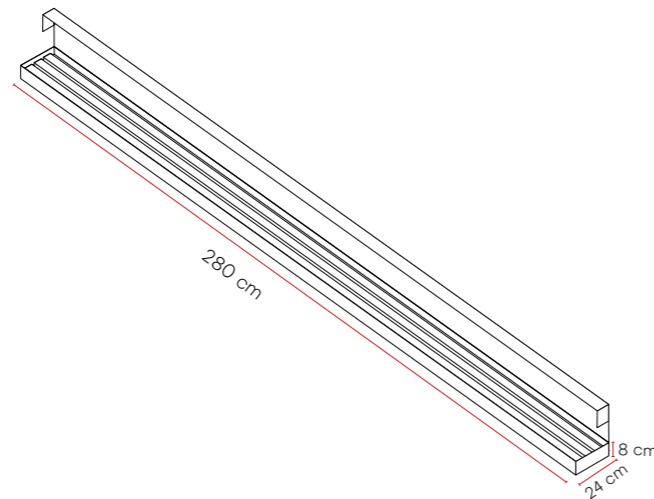

Kutu Ölçüleri/ Box Dimensions

Uzunluk / Length	280 cm
Genişlik / Width	24 cm
Kalınlık / Thickness	8 cm