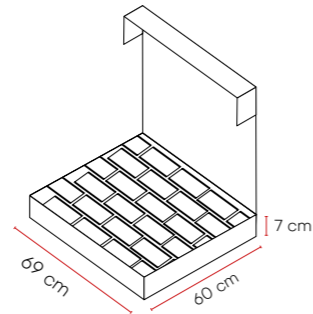

Kutu Ölçüleri/ Box Dimensions

Uzunluk / Length	60 cm
Genişlik / Width	69 cm
Kalınlık / Thickness	7 cm