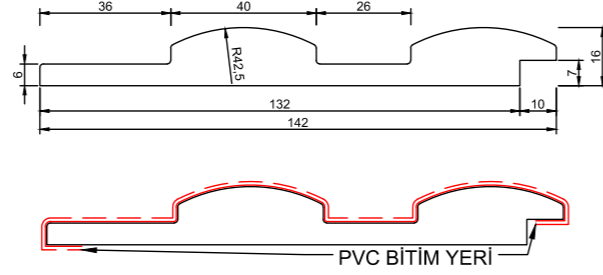

ANKA

Ölçü /Measure(mm)	16x142x2800
Paket İçi Adet /Quantity In Package	6 adet/ pieces
Paket Ağırlık /Package Weight	20 kg
Adet Metrekare /Quantity Square Metre	0,40 m²

“Anka Duvar Profili, estetiği ve dayanıklılığı bir araya getirerek iç mekanlara sofistike bir dokunuş sunar. Modern tasarımı ve geniş renk seçenekleriyle her dekorasyon tarzına mükemmel uyum sağlar. Anka Duvar Profili, kaliteli malzemesi sayesinde uzun ömürlü bir kullanım imkanı sunarken, kolay montaj özelliği ile de zamandan tasarruf sağlar. Ev, ofis ve ticari mekanlarda dekorasyonunuzu bir üst seviyeye taşımak için ideal bir çözümdür.”

“Anka Wall Panel combines aesthetics and durability to bring a sophisticated touch to your interiors. With its modern design and a wide range of color options, it seamlessly adapts to any decor style. The high-quality material of Anka Wall Profile ensures long-lasting performance, while its easy installation feature saves time. It's the perfect solution for elevating the decor of homes, offices, and commercial spaces.”

Kutu Ölçüleri/ Box Dimensions

Uzunluk / Length	280 cm
Genişlik / Width	24 cm
Kalınlık / Thickness	8 cm

Koyu Altın Meşe
Dark Golden Oak

Gri Meşe
Grey Oak

Latte Ceviz
Latte Walnut

Rustik
Rustic

Teak Beyaz
Teak White