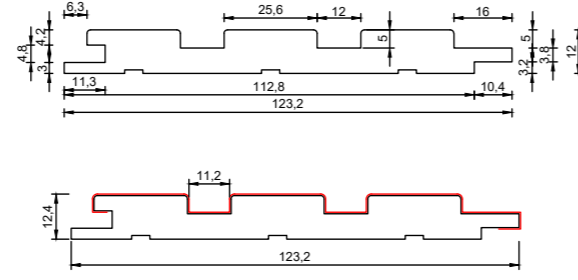

MEGA 12mm

Ölçü /Measure(mm)	12x123x2800
Paket İçi Adet /Quantity In Package	8 adet/ pieces
Paket Ağırlık /Package Weight	24 kg
Adet Metrekare /Quantity Square Metre	0,34 m²

“Mega 12mm Duvar Profili, modern ve minimal tasarımıyla yaşam alanlarınıza sofistike bir dokunuş katar. İnce detayları ve zarif yapısıyla her dekorasyon stiline mükemmel uyum sağlar. Dayanıklı yapısı uzun ömürlü kullanım sunar, kolay montaj özelliğiyle projelerinizi hızlandırır. Hem ev hem de ticari mekanlar için ideal bir dekoratif çözüm olan Mega 12mm, mekanlarınıza kalite ve şıklık kazandırır.”

“Mega 12mm Wall Panels adds a sophisticated touch to your living spaces with its modern and minimal design. Its fine details and sleek structure seamlessly complement any decor style. With a durable structure, it ensures long-lasting use, while the easy installation feature accelerates your projects. Mega 12mm is an ideal decorative solution for both residential and commercial spaces, enhancing your interiors with quality and elegance.”

Kutu Ölçüleri/ Box Dimensions

Uzunluk/ Length	280 cm
Genişlik/ Width	24 cm
Kalınlık/ Thickness	8 cm

Antrasit
Anthracite

Kumtaşı
Sandstone

Teak
Teak

Bute Siyah
Bute Siyah

Saten Beyaz
Satin White