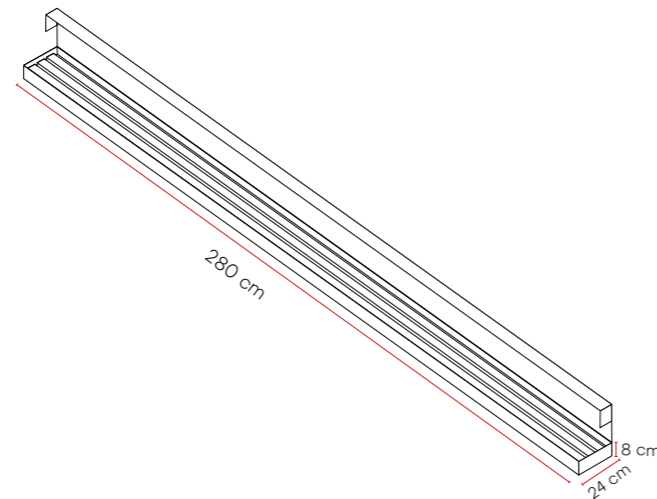

ALFA

Ölçü /Measure(mm)	12x125x2800
Paket İçi Adet /Quantity In Package	8 adet/ pieces
Paket Ağırlık /Package Weight	23 kg
Adet Metrekare /Quantity Square Metre	0,35 m²

“Alfa Duvar Profili, güçlü ve zarif tasarımıyla mekanlarınıza modern bir dokunuş katar. Doğal ahşap tonları ve farklı renk seçenekleriyle her dekorasyon tarzına uyum sağlar. Dayanıklı yapısıyla uzun ömürlü kullanım sunar ve akustik özellikleriyle konforlu bir ortam oluşturur. Kolay montaj imkanı sayesinde projelerinize hız katar, hem ev hem de ticari mekanlar için ideal bir tercihtir.”

“Alfa Wall Panels adds a modern touch to your spaces with its strong and elegant design. Offering natural wood tones and various color options, it seamlessly integrates into any decor style. Its durable structure ensures long-lasting use, while its acoustic features create a comfortable atmosphere. With easy installation, it accelerates your projects, making it an ideal choice for both residential and commercial spaces.”

Kutu Ölçüleri/ Box Dimensions

Uzunluk / Length	280 cm
Genişlik / Width	24 cm
Kalınlık / Thickness	8 cm