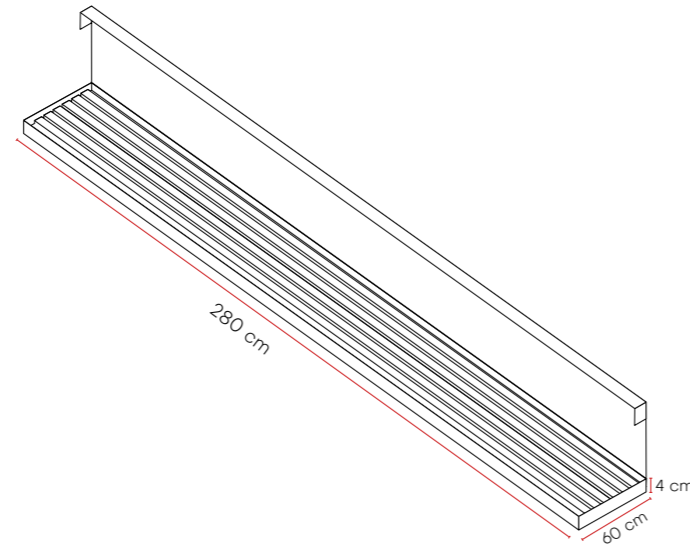

Kutu Ölçüleri/ Box Dimensions

Uzunluk/ Length	280 cm
Genişlik/ Width	60 cm
Kalınlık/ Thickness	4 cm