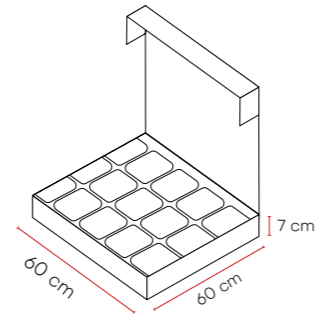

Kutu Ölçüleri/ Box Dimensions

Uzunluk/ Length	60 cm
Genişlik/ Width	60 cm
Kalınlık/ Thickness	7 cm