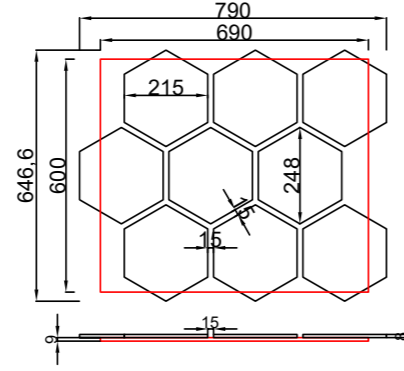

PETEK AKUSTİK PANEL

PETEK AQUESTIC PANEL