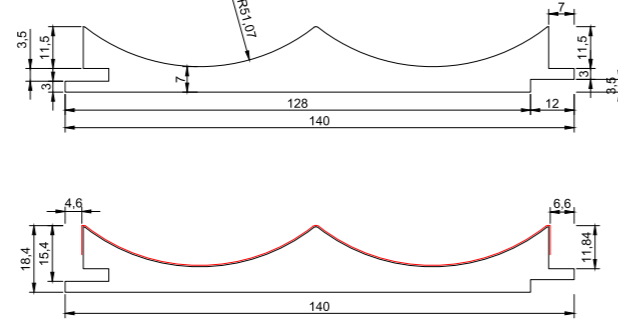

AKDENİZ

Ölçü /Measure(mm)	18x140x2800
Paket İçi Adet /Quantity In Package	6 adet/ pieces
Paket Ağırlık /Package Weight	17 kg
Adet Metrekare /Quantity Square Metre	0,39m²

“Akdeniz Duvar Profili, doğal tonları ve zarif yapısıyla mekanlarınıza sıcak bir atmosfer kazandırır. Hem estetik hem de fonksiyonel çözümler sunarak, iç mekan tasarımlarına uyum sağlar. Ahşap desenli yüzeyiyle modern ve klasik stillerle mükemmel bir bütünlük oluşturur. Kolay uygulanabilir yapısıyla zaman kazandırırken, uzun ömürlü malzemesiyle dayanıklılık sunar. Yaşam alanlarınızı şıklıkla buluşturmak için ideal bir seçimdir.”spaces.”

“Akdeniz Wall Panels enhances your spaces with its natural tones and elegant structure, bringing a warm atmosphere to your interiors. Offering both aesthetic and functional solutions, it seamlessly integrates into any interior design. Its wood-patterned surface perfectly complements both modern and classic styles. With easy application, it saves time while providing durability through its high-quality materials. An ideal choice for adding elegance to your living spaces.”

Kutu Ölçüleri/ Box Dimensions

Uzunluk / Length	280 cm
Genişlik / Width	24 cm
Kalınlık / Thickness	8 cm

Koyu Altın Meşe
Dark Golden Oak

Saten Beyaz
Satin White

Gül Kuru
Rose Dried

Yeni Gri
New Grey

Parlament Mavi
Parliament Blue