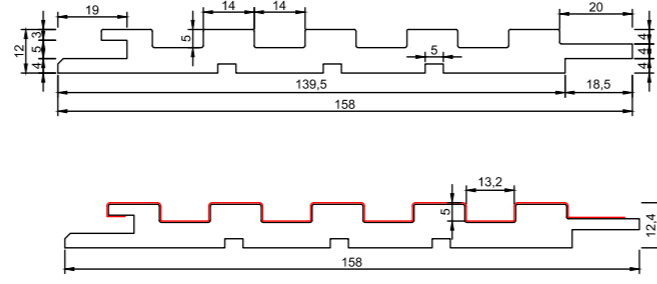

ZEN

Ölçü /Measure(mm)	12x158x2800
Paket İçi Adet /Quantity In Package	4 adet/ pieces
Paket Ağırlık /Package Weight	20 kg
Adet Metrekare /Quantity Square Metre	0,44 m²

“Zen Duvar Profili, estetik ve işlevselliği bir araya getirerek yaşam alanlarınıza huzur dolu bir atmosfer katar. Zarif eğrileri ve modern tasarımı sayesinde mekanlarınıza sıcaklık ve sofistike bir dokunuş sağlar. Dayanıklı yapısı uzun ömürlü kullanım sunarken, kolay montaj özelliği ile projelerinize hız kazandırır. Zen, hem ev hem de ticari mekanlar için ideal bir dekoratif çözümdür.”

“Zen Wall Panels combines aesthetics and functionality to bring a serene atmosphere to your living spaces. Its elegant curves and modern design add warmth and sophistication to your interiors. With a durable structure, it ensures long-lasting use, while the easy installation feature accelerates your projects. Zen is an ideal decorative solution for both residential and commercial spaces.”

Kutu Ölçüleri/ Box Dimensions

Uzunluk / Length	280 cm
Genişlik / Width	24 cm
Kalınlık / Thickness	8 cm

Saten Ayaşı
Satin Moonstone

Saten Keten
Satin Linen

Kumtaşı
Sandstone

Kanyon
Canyon

Soft Siyah
Soft Black