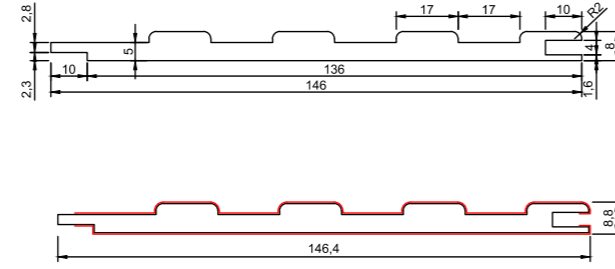

MİLAS

Ölçü /Measure(mm)	08x146x2800
Paket İçi Adet /Quantity In Package	10 adet/ pieces
Paket Ağırlık /Package Weight	18 kg
Adet Metrekare /Quantity Square Metre	0,41 m²

“The Milas Wall Panels adds a modern touch to your living spaces with its contemporary and elegant design. Its sleek lines and aesthetic texture bring warmth and character to your interiors. With a durable structure, it maintains its pristine look for years, while the easy installation feature saves time. 08146-01 is an ideal decorative solution for both residential and commercial spaces.”

“Milas Duvar Profili, çağdaş ve zarif tasarımıyla yaşam alanlarınıza modern bir dokunuş katar. İnce hatları ve estetik dokusuyla mekânlarınıza sıcaklık ve karakter kazandırır. Dayanıklı yapısı uzun yıllar boyunca ilk günkü görünümünü korurken, kolay montaj özelliği ile zamandan tasarruf sağlar. 08146-01, hem ev hem de ticari alanlar için ideal bir dekoratif çözümdür.”

Kutu Ölçüleri/ Box Dimensions

Uzunluk / Length	280 cm
Genişlik / Width	24 cm
Kalınlık / Thickness	8 cm

Gül Kuru
Rose Dried

Kehribar
Amber

Meyra Mavisi
Meyra Blue

Ada Yeşili
Island Green

Toprak
Soil