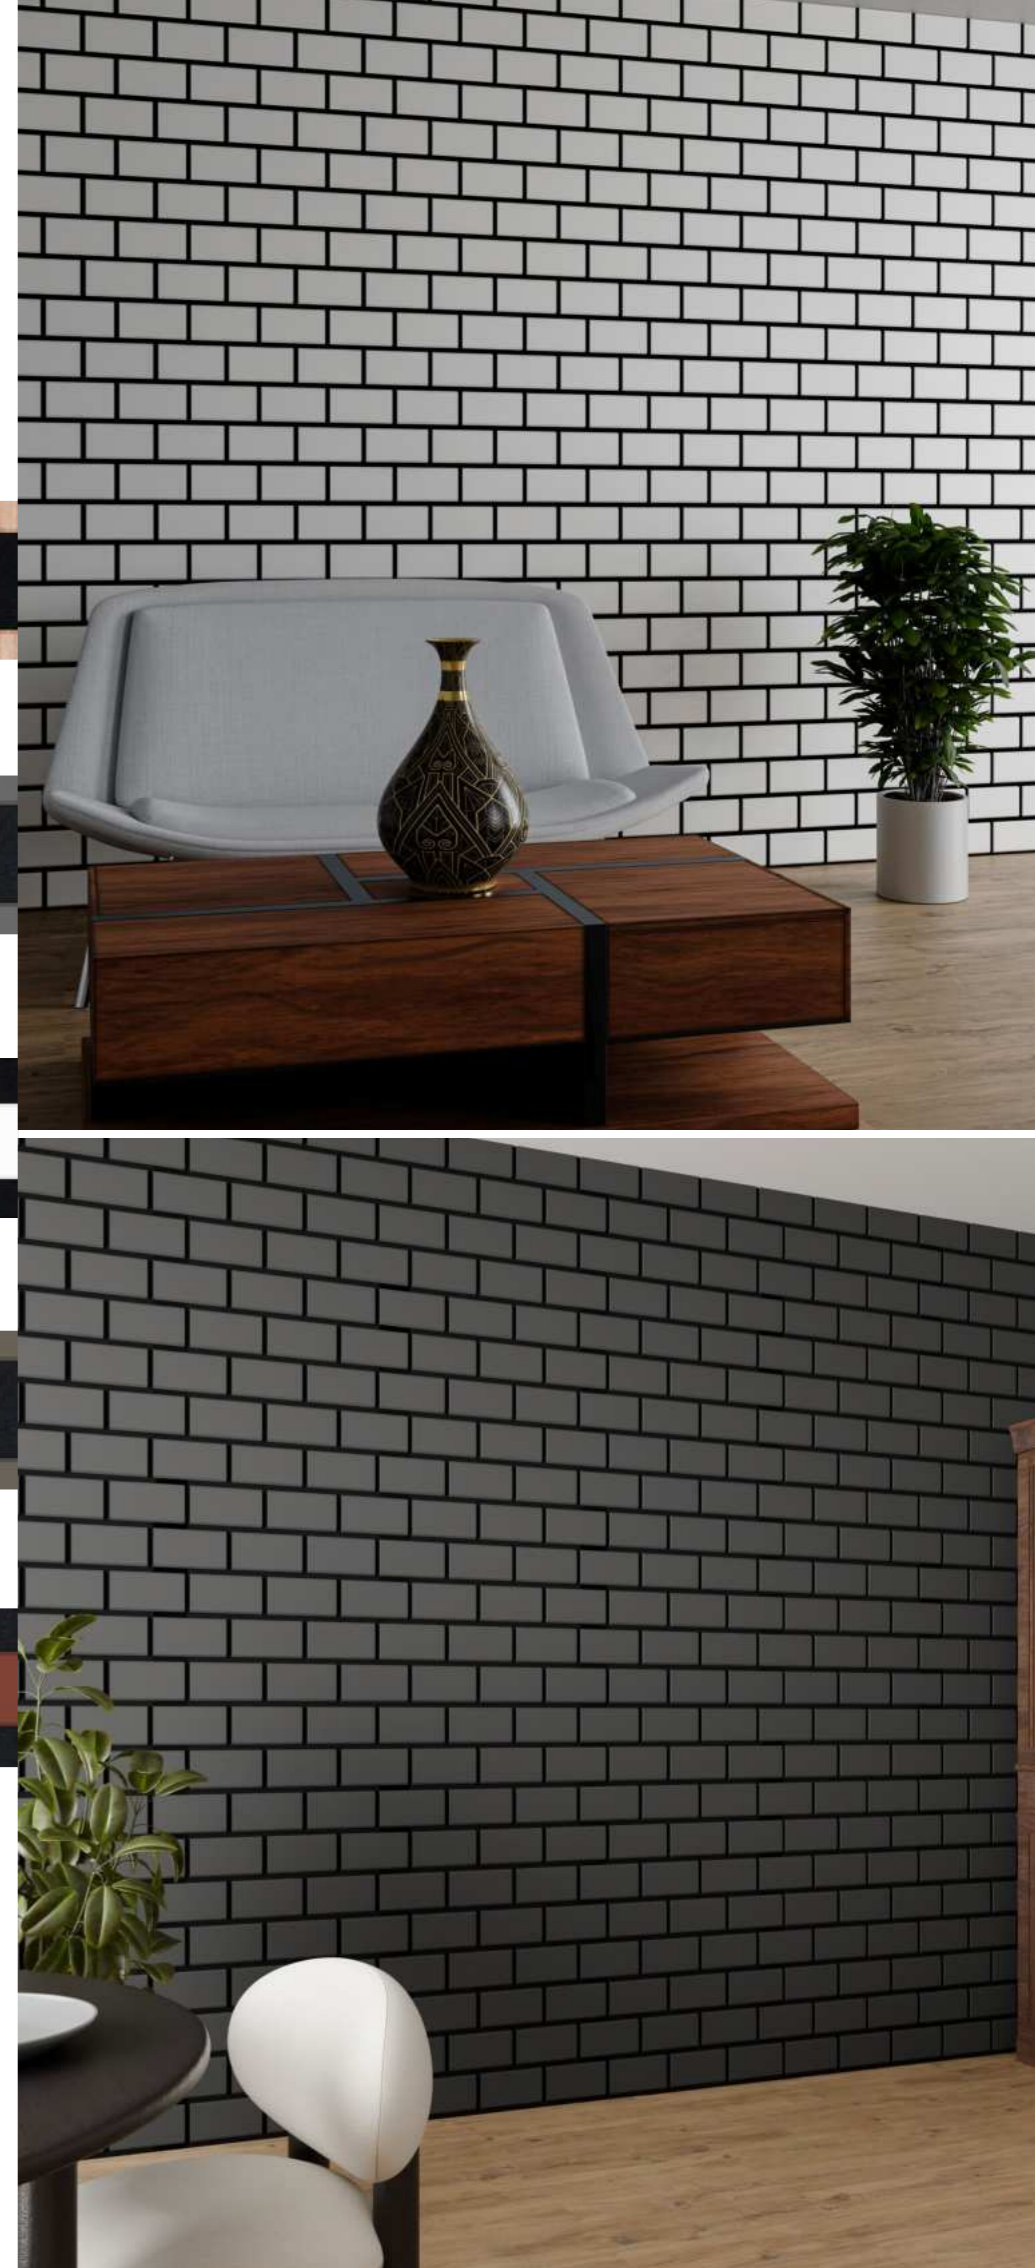

Kutu Ölçüleri/ Box Dimensions

Uzunluk / Length	60 cm
Genişlik / Width	69 cm
Kalınlık / Thickness	7 cm

Naturel Ceviz
Natural Walnut

Saten Antrasit
Satin Anthracite

Saten Beyaz
Satin White

Kanyon
Canyon

Gül Kuru
Rose Dried