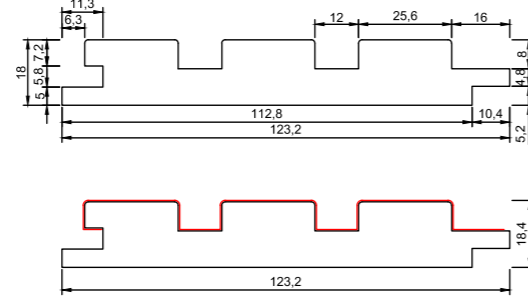

# MEGA

<b>Ölçü /Measure(mm)</b>	18x123x2800
<b>Paket İçi Adet /Quantity In Package</b>	6 adet/ pieces
<b>Paket Ağırlık /Package Weight</b>	22 kg
<b>Adet Metrekare /Quantity Square Metre</b>	0,34 m <sup>2</sup>