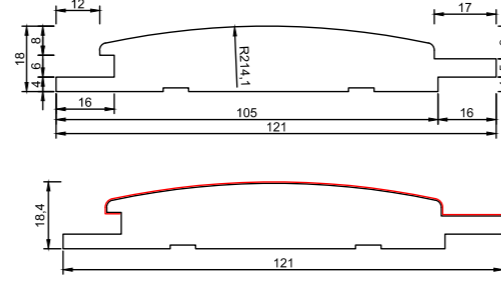

LOFT

Ölçü /Measure(mm)	18x121x2800
Paket İçi Adet /Quantity In Package	6 adet/ pieces
Paket Ağırlık /Package Weight	23 kg
Adet Metrekare /Quantity Square Metre	0,33 m²

“Loft Duvar Profili, modern çizgileri ve zarif detaylarıyla mekanlarınıza sofistike bir görünüm kazandırır. Şık ve minimalist tasarımı, yaşam alanlarınızda estetik ve işlevselliği bir araya getirir. Kolay montaj özelliği sayesinde projelerinize hız katarken, dayanıklı yapısı uzun ömürlü kullanım sunar. Loft, hem ev hem de ticari mekanlar için ideal bir dekoratif çözüm olarak mekanlarınıza kalite ve stil getirir.”

“Loft Wall Panels brings a sophisticated look to your spaces with its modern lines and elegant details. Its sleek and minimalist design combines aesthetics and functionality in your living areas. Offering easy installation, it speeds up your projects, while its durable structure ensures long-lasting use. Loft is an ideal decorative solution for both residential and commercial spaces, enhancing your interiors with quality and style.”

Kutu Ölçüleri/ Box Dimensions

Uzunluk / Length	280 cm
Genişlik / Width	24 cm
Kalınlık / Thickness	8 cm

Gri Meşe
Grey Oak

Rustik
Rustic

Saten Beyaz
Satin White

Açık Kanyon
Light Canyon

Toprak
Soil