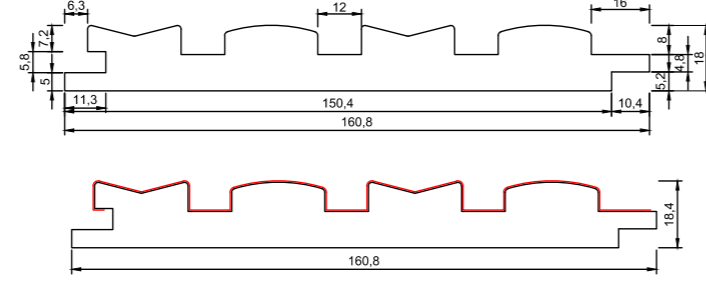

TETRA

Ölçü /Measure(mm)	18x161x2800
Paket İçi Adet /Quantity In Package	3 adet/ pieces
Paket Ağırlık /Package Weight	13 kg
Adet Metrekare /Quantity Square Metre	0,45 m²

“Tetra Duvar Profili, modern mekanlarda estetik ve işlevselliği bir araya getirir. Özgün çizgileri ve geometrik dokusuyla duvarlara derinlik ve dinamizm katar. Dayanıklı malzemesi sayesinde uzun ömürlü kullanım sağlarken, hızlı ve kolay montajı ile projelerinizi zahmetsiz hale getirir. Evlerden ticari alanlara kadar her türlü iç mekanda, modern bir atmosfer oluşturmak için ideal bir çözümdür.”

“Tetra Wall Panels seamlessly combines aesthetics and functionality in modern spaces. With its unique lines and geometric texture, it adds depth and dynamism to walls. Its durable material ensures long-lasting use, while quick and easy installation makes your projects effortless. Perfect for residential and commercial interiors, Tetra is the ideal solution for creating a modern atmosphere.”

Kutu Ölçüleri/ Box Dimensions

Uzunluk/ Length	280 cm
Genişlik/ Width	24 cm
Kalınlık/ Thickness	8 cm

Saten Aytaşı
Satin Moonstone

Kumtaşı
Sandstone

Açık Naturel Ceviz
Light Natural Walnut

Soft Siyah
Soft Siyah

Buz Gri
Ice Grey