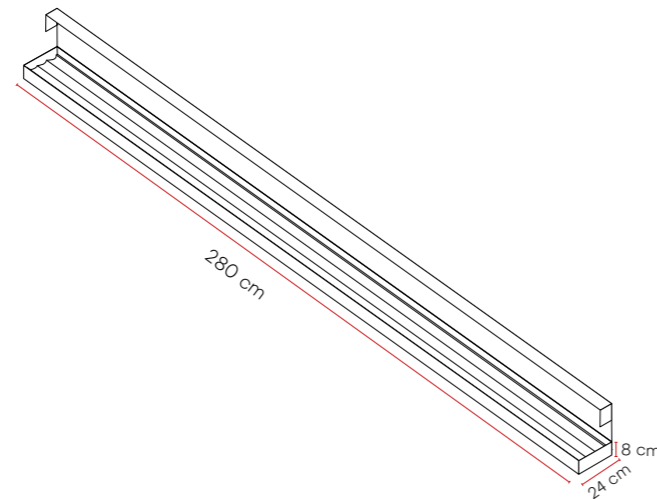

Kutu Ölçüleri/ Box Dimensions

Uzunluk / Length	280 cm
Genişlik / Width	24 cm
Kalınlık / Thickness	8 cm