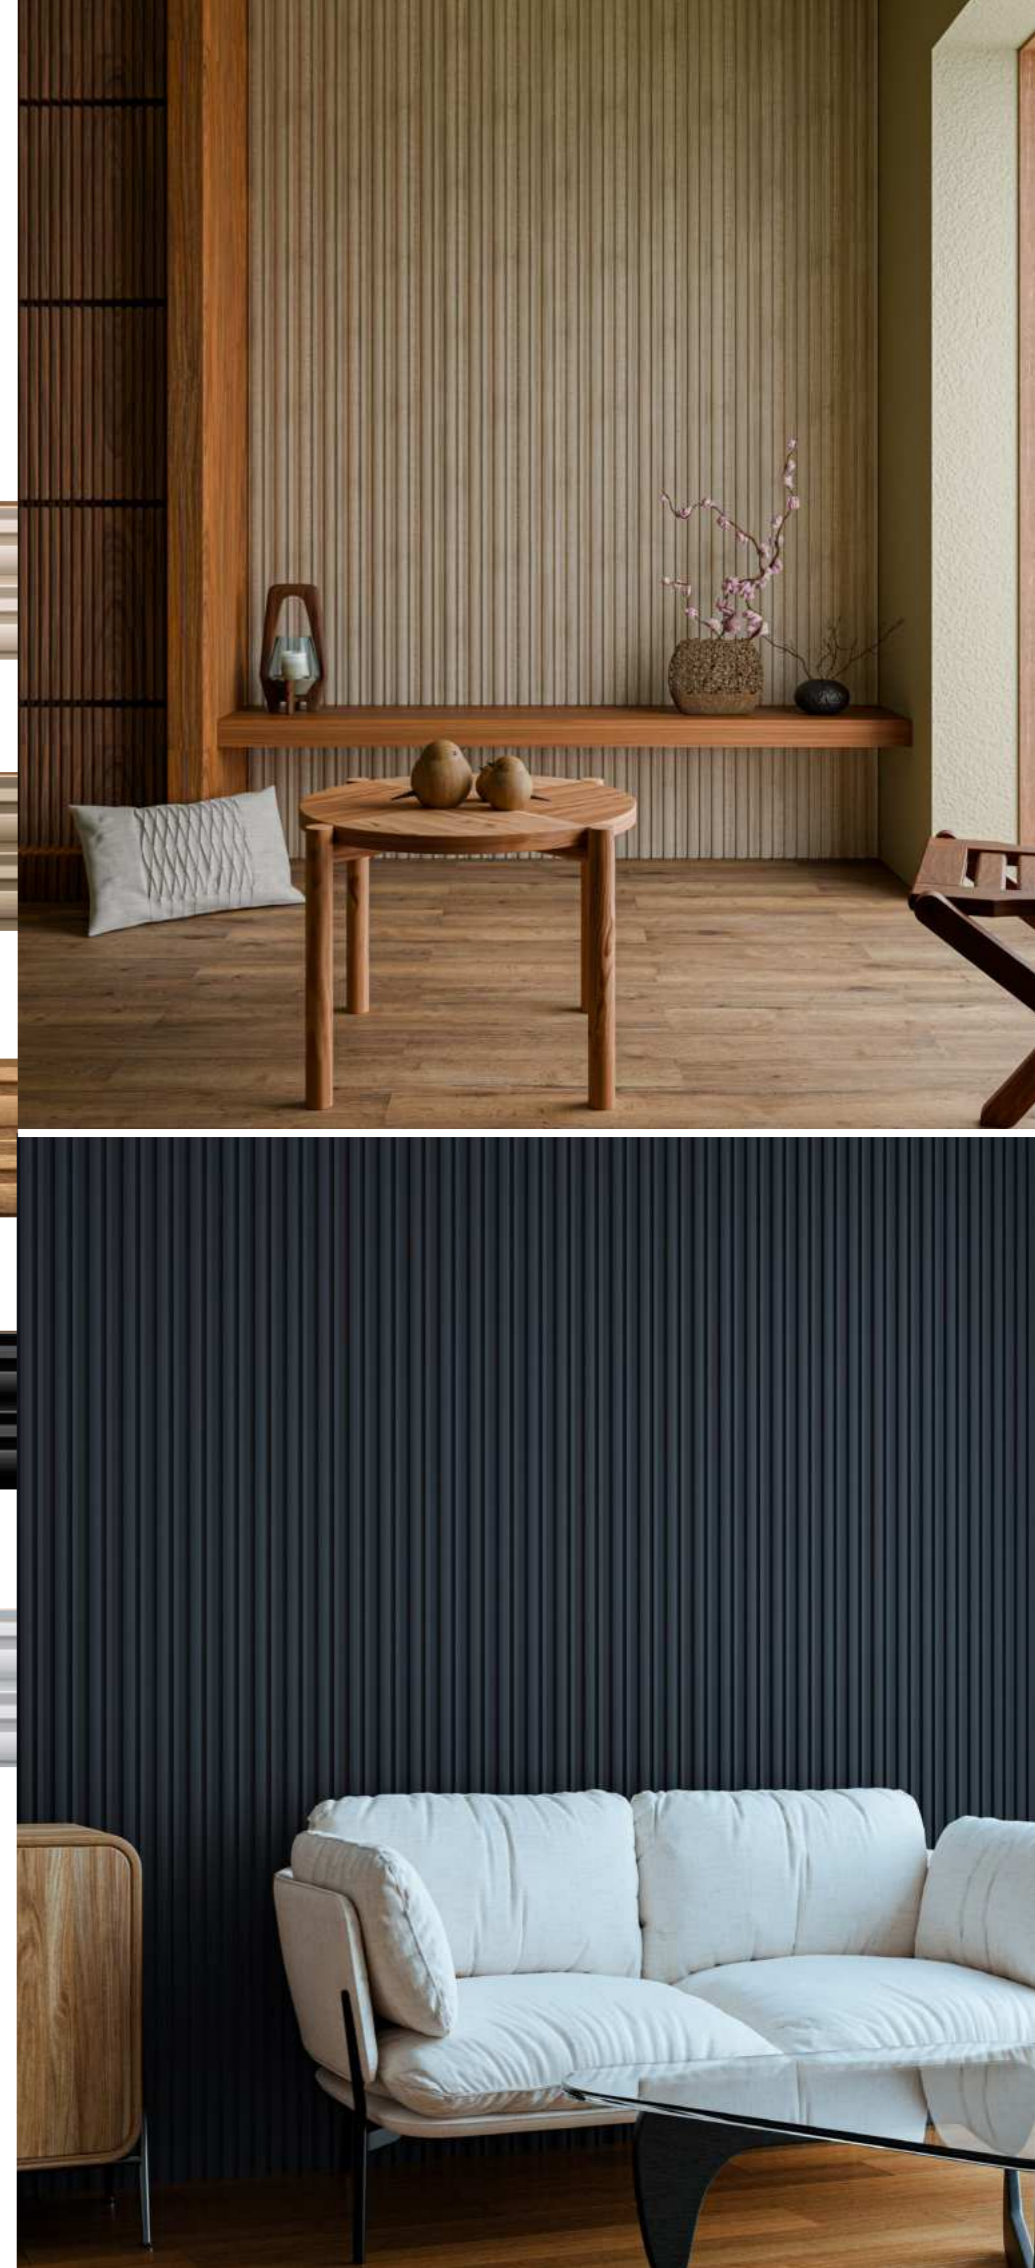

Saten Aytaşı
Satin Moonstone

Kumtaşı
Sandstone

Açık Naturel Ceviz
Light Natural Walnut

Soft Siyah
Soft Siyah

Buz Gri
Ice Grey