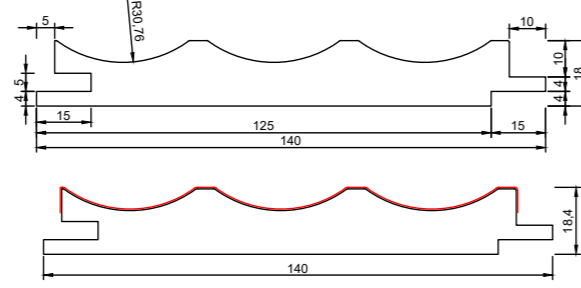

EGE

Ölçü /Measure(mm)	18x140x2800
Paket İçi Adet /Quantity In Package	6 adet/ pieces
Paket Ağırlık /Package Weight	21 kg
Adet Metrekare /Quantity Square Metre	0,35 m²

“Ege Duvar Profili, zarif tasarımı ve modern renk seçenekleriyle mekanlarınıza sıcaklık ve karakter katar. Hem doğal ahşap tonları hem de çağdaş renklerle sunulan Ege, dekorasyonunuza estetik bir dokunuş sağlar. Kolay uygulanabilir yapısıyla hem ev hem de ticari alanlarda hızlı çözümler sunar. Dayanıklı malzemesi sayesinde uzun ömürlü kullanım sunarak mekanlarınıza kalite ve şıklık getirir.”

“Ege Wall Panels adds warmth and character to your spaces with its elegant design and modern color options. Offered in both natural wood tones and contemporary colors, Ege brings an aesthetic touch to your interiors. Its easy-to-apply structure provides quick solutions for both residential and commercial areas. With its durable material, it ensures long-lasting use while enhancing your spaces with quality and style.”

Kutu Ölçüleri/ Box Dimensions

Uzunluk / Length	280 cm
Genişlik / Width	24 cm
Kalınlık / Thickness	8 cm

Gül Kuru
Rose Dried

Ada Yeşili
Island Green

Soft Siyah
Soft Black

Buz Gri
Ice Grey

Meyra Mavisi
Meyra Blue