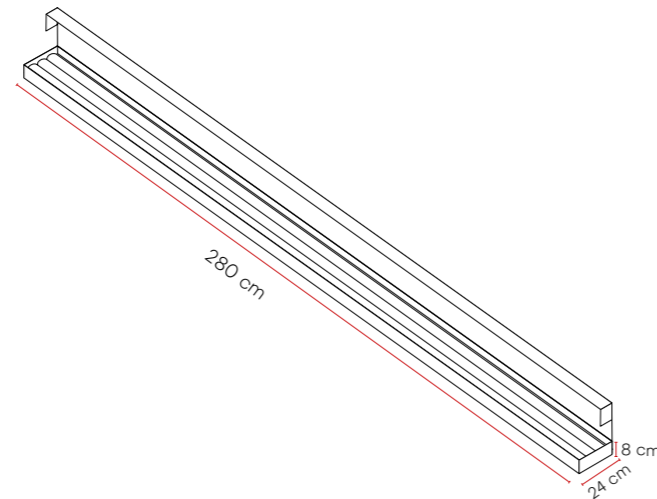

Kutu Ölçüleri/ Box Dimensions

Uzunluk/ Length	280 cm
Genişlik/ Width	24 cm
Kalınlık/ Thickness	8 cm