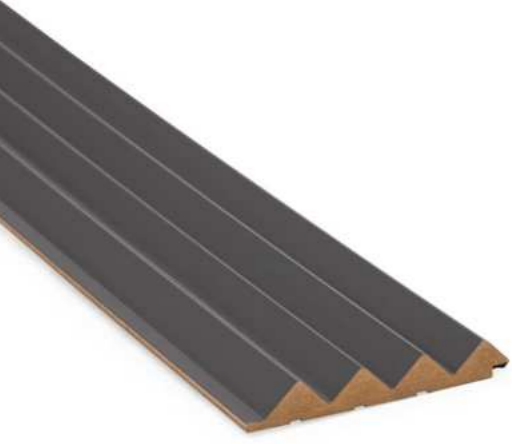

GIZA

Ölçü /Measure(mm)	18x121x2800
Paket İçi Adet /Quantity In Package	6 adet/ pieces
Paket Ağırlık /Package Weight	30 kg
Adet Metrekare /Quantity Square Metre	0,33 m²

“Giza Duvar Profili, benzersiz geometrik tasarımıyla mekanlarınıza modern ve şık bir hava katar. Dikkat çekici çizgileri ve zarif detaylarıyla her türlü dekorasyona estetik bir uyum sağlar. Dayanıklı yapısı sayesinde uzun ömürlü kullanım sunarken, kolay montaj özelliğiyle projelerinize hız kazandırır. Giza, hem ev hem de ticari mekanlarda dekoratif bir çözüm sunarak yaşam alanlarınıza kalite ve stil getirir.”

“Giza Wall Panels brings a modern and stylish touch to your spaces with its unique geometric design. Its eye-catching lines and elegant details seamlessly blend with any interior decor. Offering long-lasting durability, it also provides quick and easy installation to accelerate your projects. Giza is a decorative solution ideal for both residential and commercial spaces, enhancing your interiors with quality and style.”

Kutu Ölçüleri/ Box Dimensions

Uzunluk / Length	280 cm
Genişlik / Width	24 cm
Kalınlık / Thickness	8 cm

Soft Siyah
Soft Black

Kumtaşı
Sandstone

Teak
Teak

Saten Beyaz
Satin White

Fırtına Gri
Storm Grey