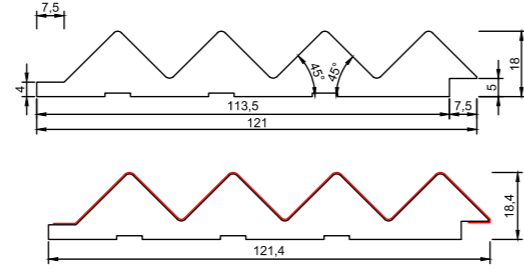

GIZA

Ölçü /Measure(mm)	18x121x2800
Paket İçi Adet /Quantity In Package	6 adet/ pieces
Paket Ağırlık /Package Weight	30 kg
Adet Metrekare /Quantity Square Metre	0,33 m²

“Giza Duvar Profili, benzersiz geometrik tasarımıyla mekanlarınıza modern ve şık bir hava katar. Dikkat çekici çizgileri ve zarif detaylarıyla her türlü dekorasyona estetik bir uyum sağlar. Dayanıklı yapısı sayesinde uzun ömürlü kullanım sunarken, kolay montaj özelliğiyle projelerinize hız kazandırır. Giza, hem ev hem de ticari mekanlarda dekoratif bir çözüm sunarak yaşam alanlarınıza kalite ve stil getirir.”

“Giza Wall Panels brings a modern and stylish touch to your spaces with its unique geometric design. Its eye-catching lines and elegant details seamlessly blend with any interior decor. Offering long-lasting durability, it also provides quick and easy installation to accelerate your projects. Giza is a decorative solution ideal for both residential and commercial spaces, enhancing your interiors with quality and style.”

Kutu Ölçüleri/ Box Dimensions

Uzunluk / Length	280 cm
Genişlik / Width	24 cm
Kalınlık / Thickness	8 cm

Soft Siyah
Soft Black

Kumtaşı
Sandstone

Teak
Teak

Saten Beyaz
Satin White

Fırtına Gri
Storm Grey