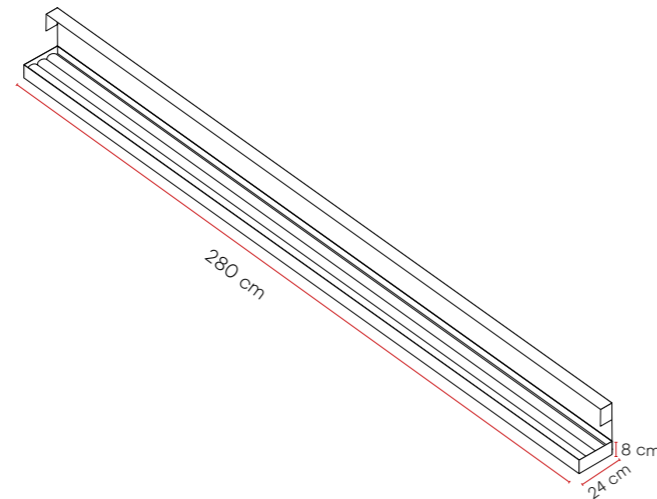

Kutu Ölçüleri/ Box Dimensions

Uzunluk / Length	280 cm
Genişlik / Width	24 cm
Kalınlık / Thickness	8 cm