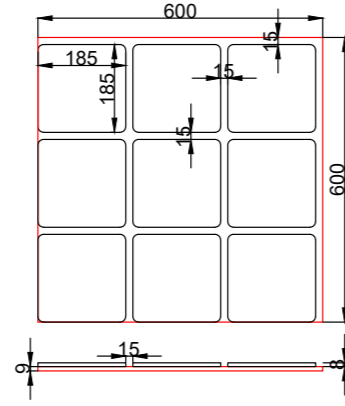

KARE AKUSTİK PANEL

SQUARE AQUESTIC PANEL