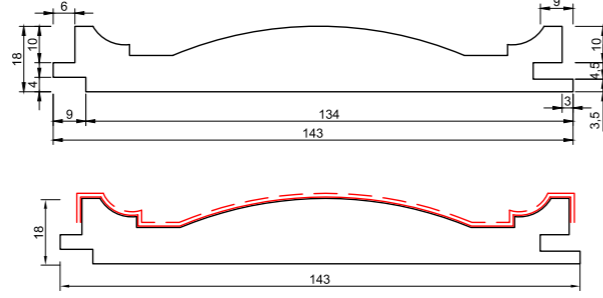

TUVALU

Ölçü /Measure(mm)	18x142x2800
Paket İçi Adet /Quantity In Package	6 adet/ pieces
Paket Ağırlık /Package Weight	25 kg
Adet Metrekare /Quantity Square Metre	0,40 m²

“Tuvalu Duvar Profili, modern tasarımı ve zarif dokusuyla mekanlarınıza estetik bir hava katar. Farklı renk seçenekleri sayesinde her dekorasyon stiline uyum sağlar ve yaşam alanlarınıza taze bir görünüm kazandırır. Kolay montaj özelliğiyle hızlı ve pratik çözümler sunar. Dayanıklı yapısı sayesinde uzun yıllar kullanım imkanı sunarak mekanlarınıza kalite ve şıklık getirir. Tuvalu, hem ev hem de ticari alanlar için ideal bir tercihtir.”

“Tuvalu Wall Panels adds an aesthetic flair to your spaces with its modern design and elegant texture. With a variety of color options, it easily adapts to any decor style, bringing a fresh look to your interiors. Its easy installation feature offers quick and practical solutions. With durable structure, Tuvalu ensures long-lasting use, enhancing your spaces with quality and elegance. It is an ideal choice for both residential and commercial spaces.”

Kutu Ölçüleri/ Box Dimensions

Uzunluk / Length	280 cm
Genişlik / Width	24 cm
Kalınlık / Thickness	8 cm

Koyu Naturel Ceviz
Dark Natural Walnut

Su Yeşili
Water Green

Latte Ceviz
Latte Walnut

Gül Kuru
Rose Dried

Bambu
Bamboo