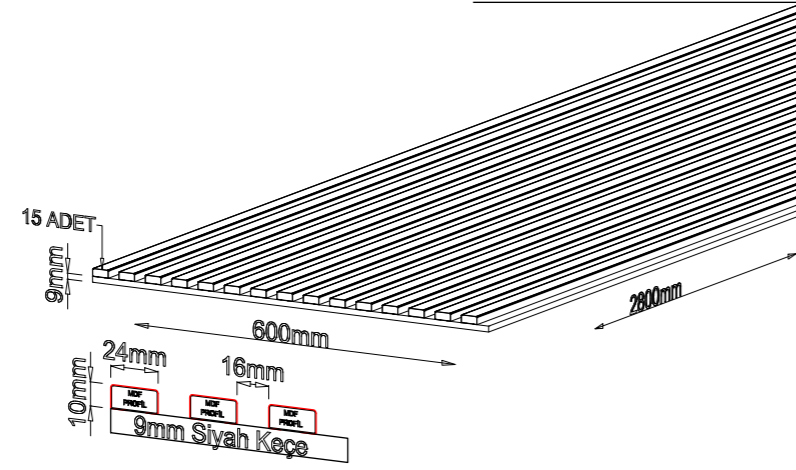

## AQUSTIC PANEL

<b>Ölçü /Measure(mm)</b>	19x600x2800
<b>Paket İçi Adet /Quantity In Package</b>	2 adet/ pieces
<b>Paket Ağırlık /Package Weight</b>	24,5 kg
<b>Adet Metrekare /Quantity Square Metre</b>	1,68 m <sup>2</sup>