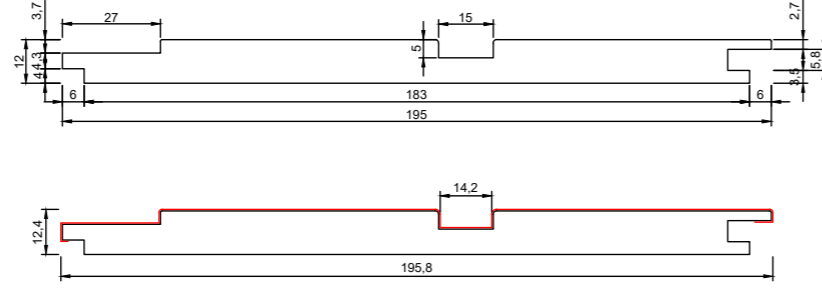

ARES

Ölçü /Measure(mm)	12x195x2800
Paket İçi Adet /Quantity In Package	4 adet/ pieces
Paket Ağırlık /Package Weight	22,5 kg
Adet Metrekare /Quantity Square Metre	0,54m²

“Ares Duvar Profili, modern tasarımı ve geniş yüzey kaplama alanıyla mekanlarınıza estetik bir dokunuş katar. Minimalist çizgileri ve şık yapısıyla her dekorasyon stiline kolayca uyum sağlar. Dayanıklı malzemesi sayesinde uzun ömürlü kullanım sağlar. Kolay montaj özelliğiyle projelerinizde pratik çözümler sağlar. Hem ev hem de ticari alanlarda kullanılmak üzere tasarlanan Ares, yaşam alanlarınıza kalite ve zarafet kazandırır.”

“Ares Wall Panels adds an aesthetic touch to your spaces with its modern design and wide surface coverage. With its minimalist lines and sleek structure, it seamlessly adapts to any decor style. Its durable material ensures long-lasting use, while the easy installation feature provides practical solutions for your projects. Designed for both residential and commercial spaces, Ares enhances your interiors with quality and elegance.”

Kutu Ölçüleri/ Box Dimensions

Uzunluk/ Length	280 cm
Genişlik/ Width	24 cm
Kalınlık/ Thickness	8 cm

Saten Beyaz
Satin White

Su Yeşili
Water Green

Meyra Mavi
Meyra Blue

Buz Gri
Ice Grey

Saten Antrasit
Satin Anthracite