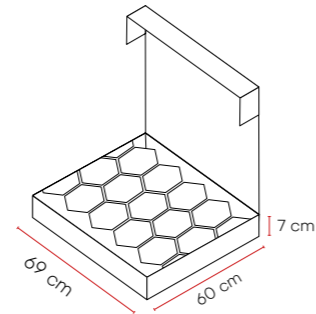

Kutu Ölçüleri/ Box Dimensions

Uzunluk / Length	60 cm
Genişlik / Width	69 cm
Kalınlık / Thickness	7 cm