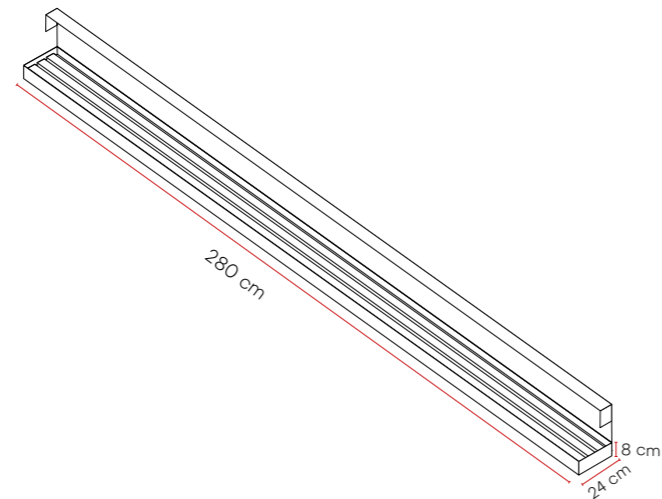

Kutu Ölçüleri/ Box Dimensions

Uzunluk / Length	280 cm
Genişlik / Width	24 cm
Kalınlık / Thickness	8 cm