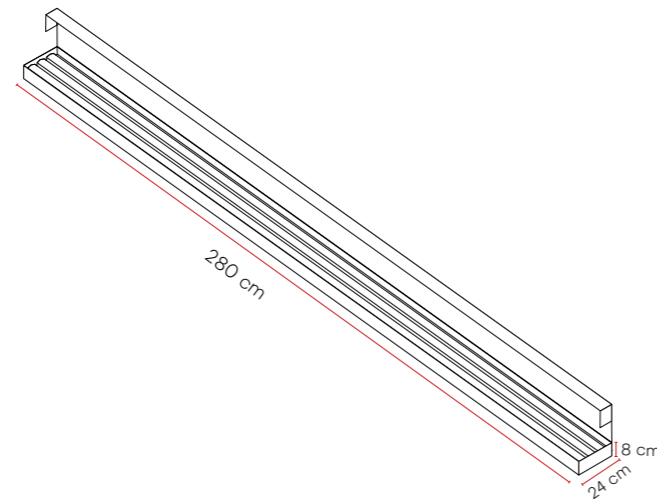

Kutu Ölçüleri/ Box Dimensions

Uzunluk / Length	280 cm
Genişlik / Width	24 cm
Kalınlık / Thickness	8 cm