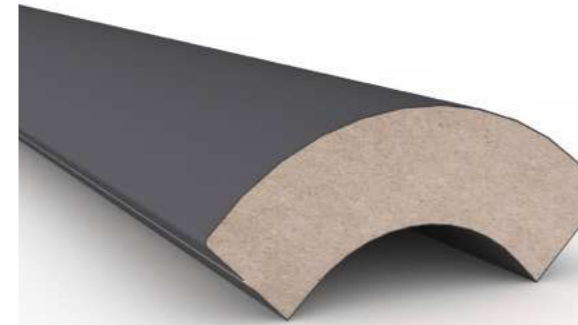

**En/Width** 47 mm  
**Boy/Length** 2800 mm  
**Kalınlık/ Thickness** 22 mm

**WES3035-04**  
code

**En/Width** 35 mm  
**Boy/Length** 2800 mm  
**Kalınlık/ Thickness** 30 mm

**WES3070-02**  
code

**En/Width** 70 mm  
**Boy/Length** 2800 mm  
**Kalınlık/ Thickness** 30 mm